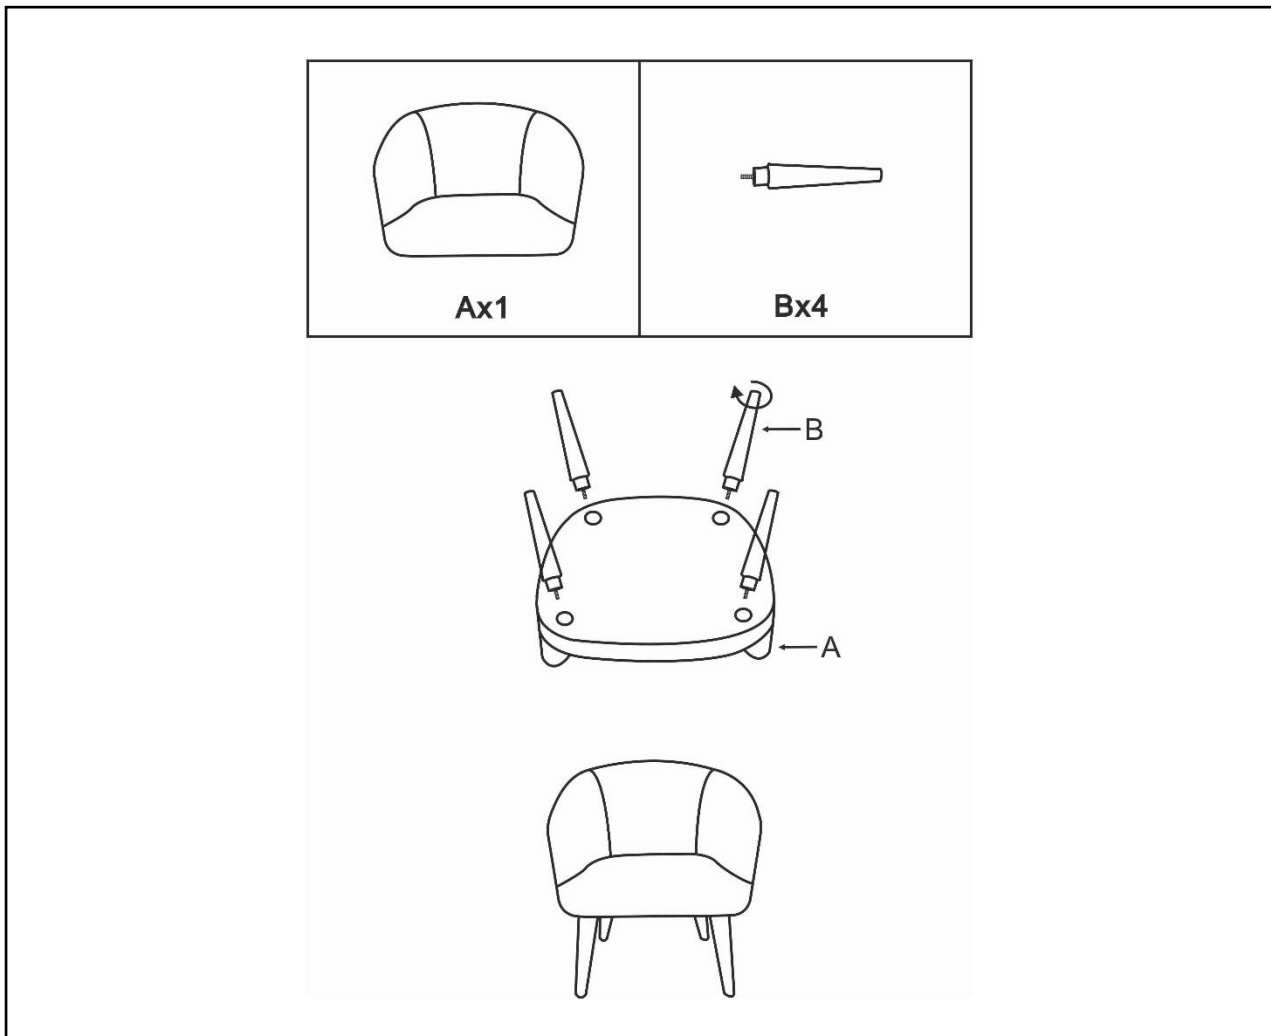

vertbaudet

Ref 70504-0158 / 182.575.003

F010661

Vertbaudet
180.575.041
POIDS MAXI : 60 kgs

**Warning. Assembled by adult. / Attention. A assembler par un adulte / Warnung. Von Erwachsenen
zusammengebaut. / Waarschuwing. Geassembleerd door volwassene. / Atenção. Montado por adulto. /
Advertencia. Montado por adulto. / Avvertimento. Assemblato da adulto / Varoitus. Kokoonpantu aikuinen. /
Varning. Sammansatt av vuxen.**